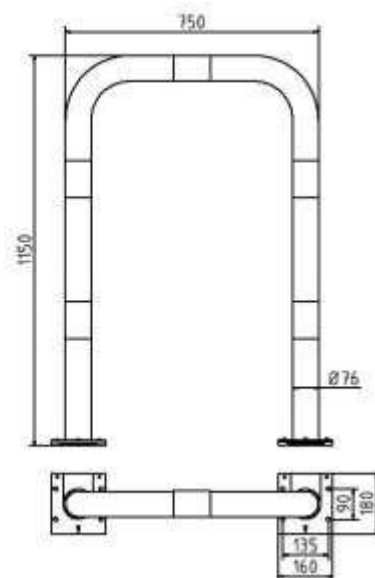

**Artikelnummer:** 477\_08APBG

**Artikel:** Rammschutzbügel abnehmbar Stahlrohr Ø 76 mm gelb / schwarz,  
Gesamtbreite: 750 mm, Höhe Überflur: 1150 mm

### **Technische Daten:**

Gewicht: 0,00 kg/St

Material: Stahl S235 JR

Oberfläche: Feuerverzinkt und Pulverbeschichtet

### **Beschreibung:**

Rammschutzbügel abnehmbar mit Bodenplatten 160 x 180 mm zum Aufdübeln, für vorübergehende Öffnung / Sperrung von Zugängen. Der Schutzbügel wird aus den aufgedübelten Bodenplatten entnommen und bei Bedarf wieder eingeschoben und mit Innensechskantschrauben verriegelt, Gesamtbreite: 750 mm, Höhe Überflur: 1150 mm